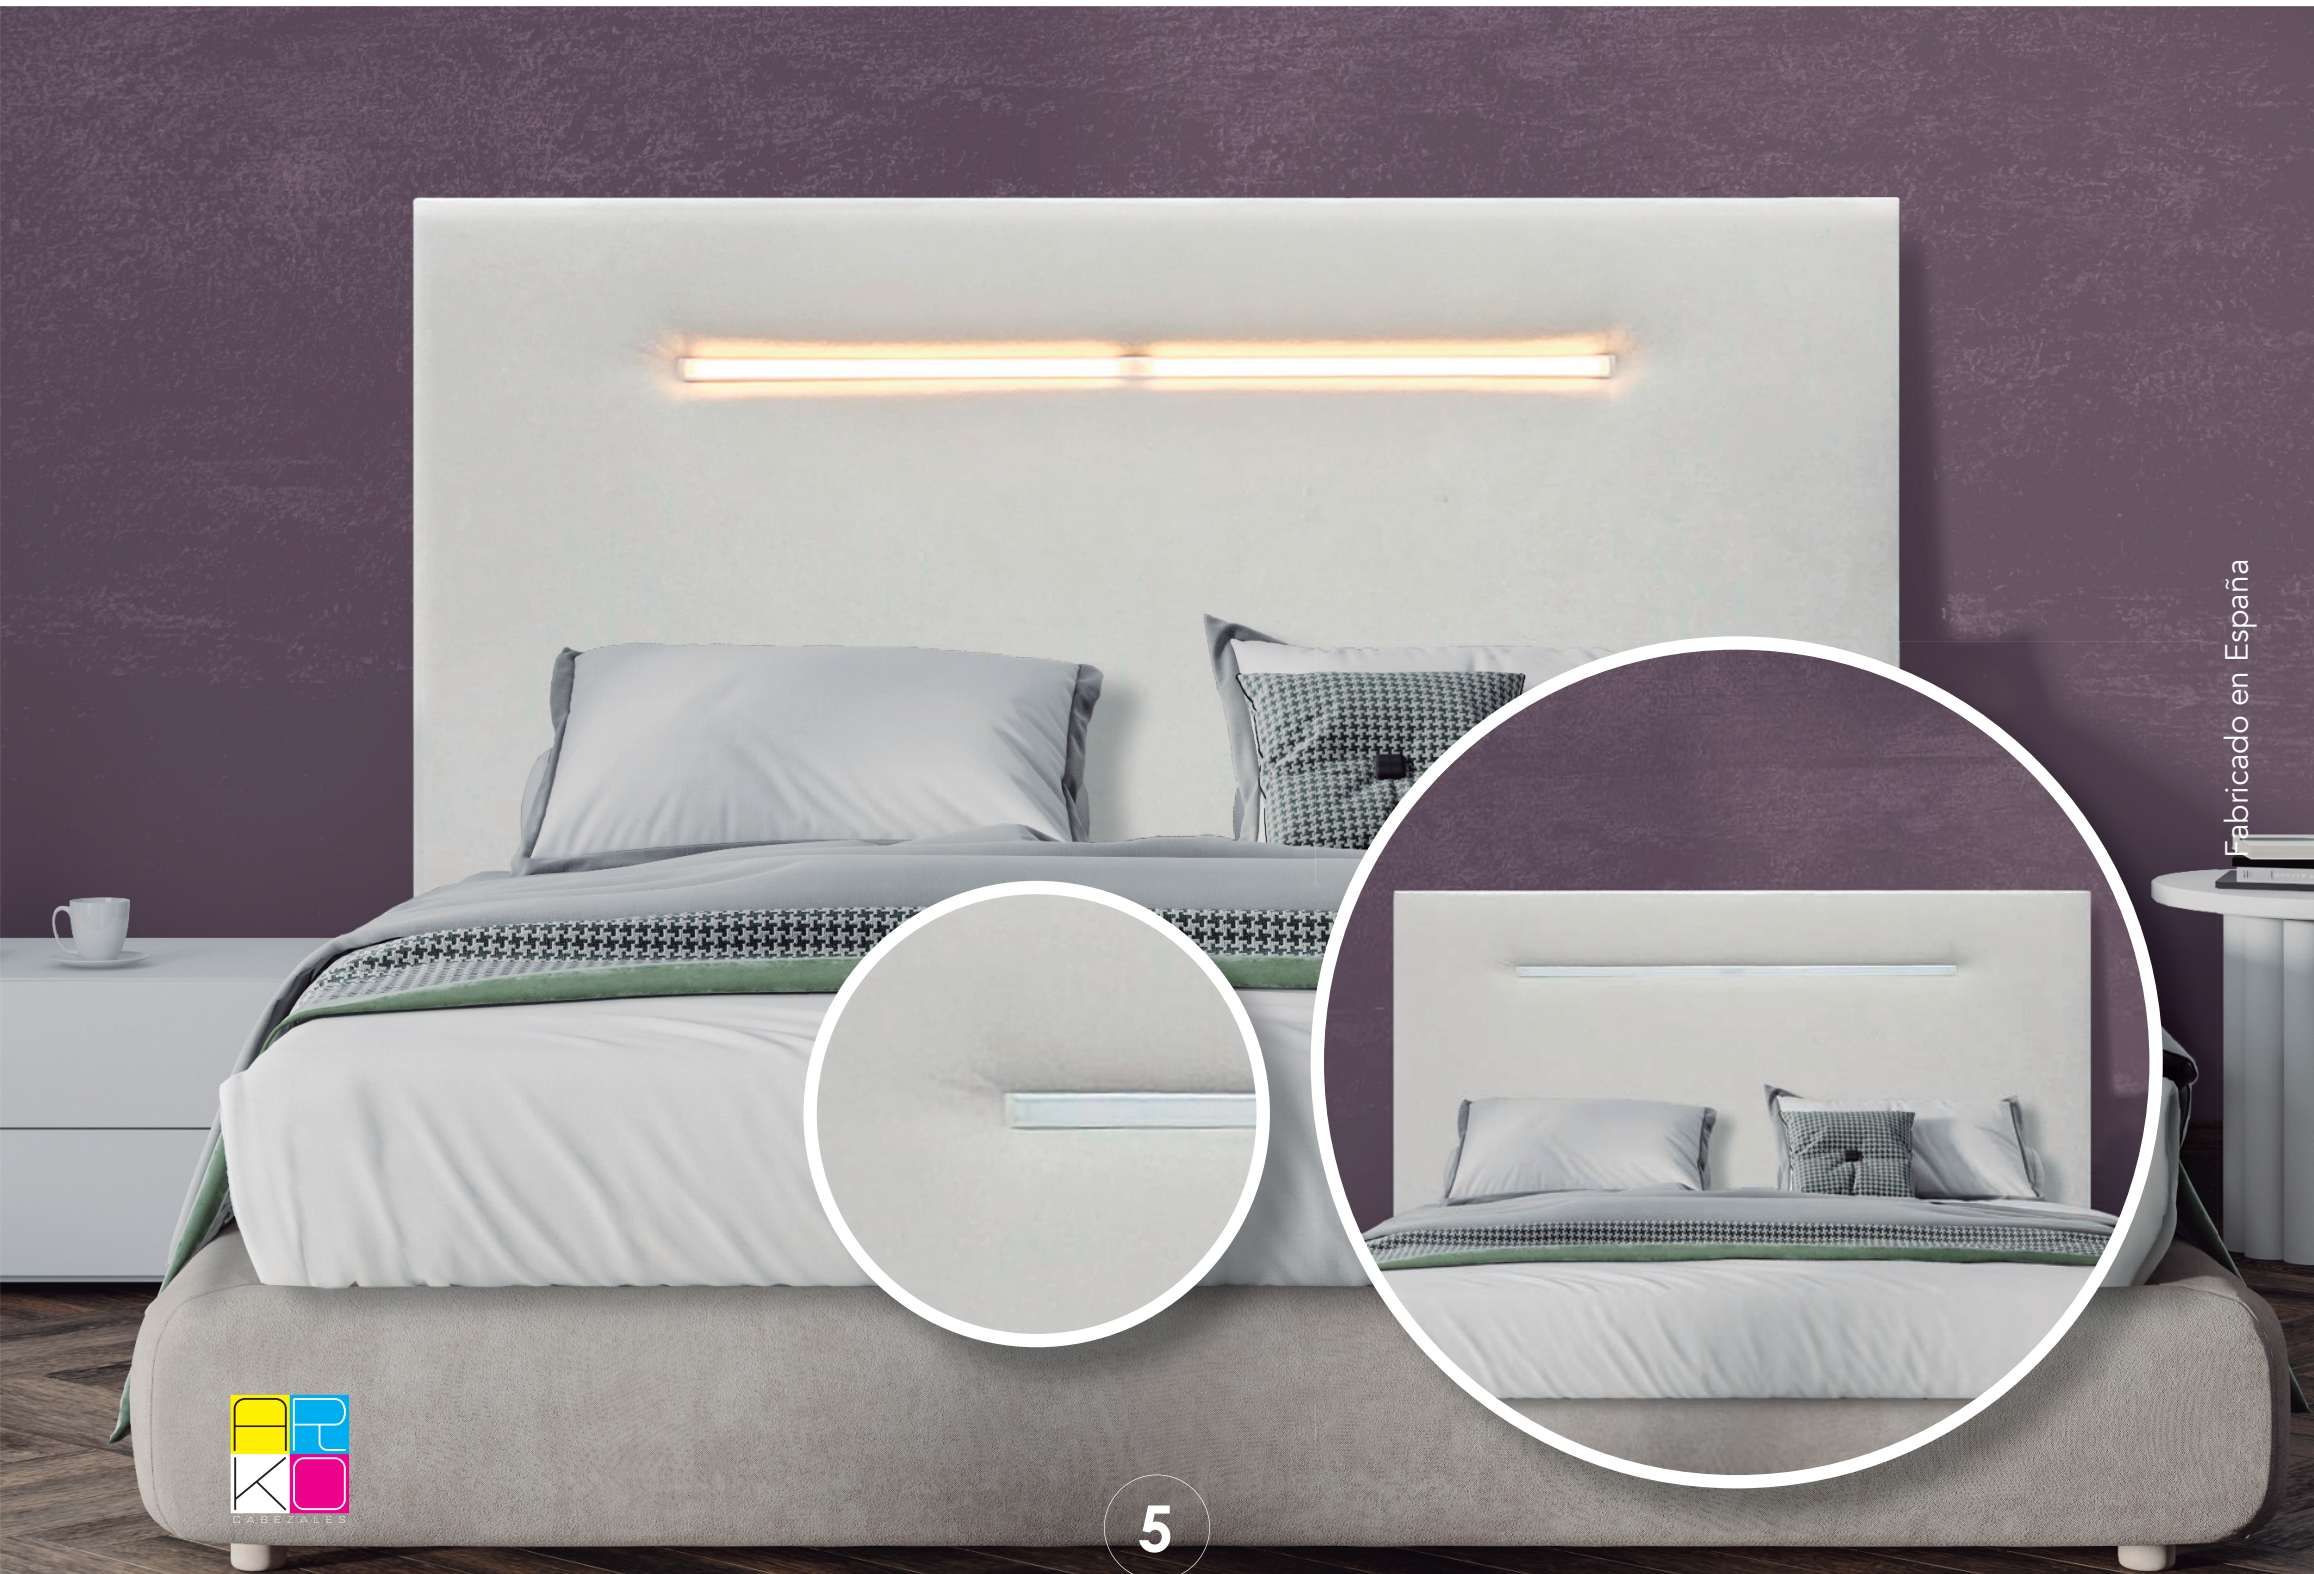

Tela
GRIS OSCURO
REF. 761596

Tela
MARENGO
REF. 761594

Polipiel
MARFIL
REF. 106207

Polipiel
PLATINO
REF. 106208

Polipiel
TOSTADO
REF. 106206

Polipiel
KAKI
REF. 106209

BABEL

ANCHO **160** X ALTO **120**
ANCHO **190** X ALTO **135**